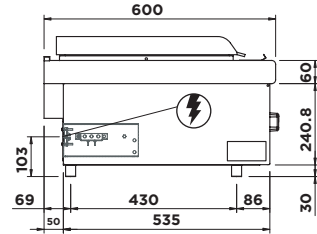

Elektro-Griddleplatte mit Bratplatte glatter, verchromte, gerillter oder gemischter (glatter/gerillter) Oberfläche. Arbeitsfläche: Stärke 10/10. Der Fettsammelbehälter befindet sich vorne dem Bratplatte. Die Bratplatte wird durch besondere gepanzerte Widerstände beheizt. Die Temperatur wird über einen Thermostaten mit progressiver Regulierung der abgegebenen Leistung gesteuert. Die Sicherheit wird durch einen Sicherheitstemperaturbegrenzer. Aus Edelstahl gefertigte Struktur.

CARACTÉRISTIQUES TECHNIQUES

TECHNISCHE EIGENSCHAFTEN

| | M6FT4EL/M6FT4ER | M6FT6EL/M6FT6ELR |
|---|----------------------|----------------------|
| Dimensions / Maße | 400 x 600 x 270 mm | 600 x 600 x 270 mm |
| Poids net / Netto Gewicht | 26 Kg | 34 Kg |
| Appareil recyclable à % / % Recycling Gerätgewicht | 98% | 98% |
| Tension / Versorgungsspannung | 380/415V 3N | 380/415V 3N |
| Ampères / Ampère | 5,2 A | 6,9 A |
| Fréquence / Frequenz | 50/60 Hz | 50/60 Hz |
| Consommation d'énergie / Elektrischer Energiebedarf | 3,6 kW | 4,8 kW |
| Indice de protection eau / Wasser Schutzgrad | IPX4 | IPX4 |
| Grillade plaque / Griddleplatte Bratplatte | 15,6 dm ² | 24,3 dm ² |
| Dimensions emballage / Verpackungsmaße | 430 x 660 x 430 mm | 630 x 660 x 430 mm |
| Poids brut / Grossgewicht | 27 Kg | 36Kg |
| Volume / Volumen | 0,12 m ³ | 0,18 m ³ |

EMME 6

EMME

GRILLADE ÉLECTRIQUE

ELEKTRO-GRIDDLEPLATTE

M6FT4EL
M6FT4ER

M6FT6EL
M6FT6ELR

PLAQUE LISSE
GLATTER PLATTE

PLAQUE LISSE/NERVURÉE
GLATTER/GERILLTER PLATTE