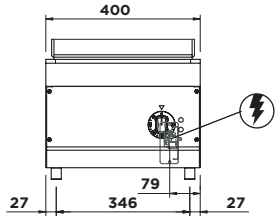

CARACTÉRISTIQUES TECHNIQUES

TECHNISCHE EIGENSCHAFTEN

| | M6FT4EL/M6FT4ER | M6FT6EL/M6FT6ELR |
|---|----------------------|----------------------|
| Dimensions / Maße | 400 x 600 x 270 mm | 600 x 600 x 270 mm |
| Poids net / Netto Gewicht | 26 Kg | 34 Kg |
| Appareil recyclable à % / % Recycling Gerätgewicht | 98% | 98% |
| Tension / Versorgungsspannung | 380/415V 3N | 380/415V 3N |
| Ampères / Ampère | 5,2 A | 6,9 A |
| Fréquence / Frequenz | 50/60 Hz | 50/60 Hz |
| Consommation d'énergie / Elektrischer Energiebedarf | 3,6 kW | 4,8 kW |
| Indice de protection eau / Wasser Schutzgrad | IPX4 | IPX4 |
| Grillade plaque / Griddleplatte Bratplatte | 15,6 dm ² | 24,3 dm ² |
| Dimensions emballage / Verpackungsmaße | 430 x 660 x 430 mm | 630 x 660 x 430 mm |
| Poids brut / Grossgewicht | 27 Kg | 36Kg |
| Volume / Volumen | 0,12 m ³ | 0,18 m ³ |

EMME 6

EMME

GRILLADE ÉLECTRIQUE

ELEKTRO-GRIDDLEPLATTE

M6FT4EL
M6FT4ER

M6FT6EL
M6FT6ELR

PLAQUE LISSE
GLATTER PLATTE

PLAQUE LISSE/NERVURÉE
GLATTER/GERILLTER PLATTE