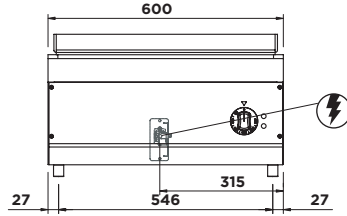

M6FT4EL/M6FT4ER

M6FT6EL/M6FT6ELR

ISO 9001

DESCRIPTION PRODUIT / PRODUKT-BESCHREIBUNGEN

Grillade électrique avec plaque lisse, chromée, à nervurée ou mixte, (lisse/nervurée). Plan épaisseur 10/10. Le convoyeur de collecte de graisses et résidus est placé devant la plaque. La plaque est réchauffée au moyen de résistances spéciales blindées. Contrôle de la température obtenu au moyen d'un thermostat avec réglage progressif de la puissance. La sécurité est garantie par un thermostat de sécurité. Construction en acier inox.

CARACTÉRISTIQUES TECHNIQUES

TECHNISCHE EIGENSCHAFTEN

| | M6FT4EL/M6FT4ER | M6FT6EL/M6FT6ELR |
|---|----------------------|----------------------|
| Dimensions / Maße | 400 x 600 x 270 mm | 600 x 600 x 270 mm |
| Poids net / Netto Gewicht | 26 Kg | 34 Kg |
| Appareil recyclable à % / % Recycling Gerätgewicht | 98% | 98% |
| Tension / Versorgungsspannung | 380/415V 3N | 380/415V 3N |
| Ampères / Ampère | 5,2 A | 6,9 A |
| Fréquence / Frequenz | 50/60 Hz | 50/60 Hz |
| Consommation d'énergie / Elektrischer Energiebedarf | 3,6 kW | 4,8 kW |
| Indice de protection eau / Wasser Schutzgrad | IPX4 | IPX4 |
| Grillade plaque / Griddleplatte Bratplatte | 15,6 dm ² | 24,3 dm ² |
| Dimensions emballage / Verpackungsmaße | 430 x 660 x 430 mm | 630 x 660 x 430 mm |
| Poids brut / Grossgewicht | 27 Kg | 36Kg |
| Volume / Volumen | 0,12 m ³ | 0,18 m ³ |

EMME 6

EMME

GRILLADE ÉLECTRIQUE

ELEKTRO-GRIDDLEPLATTE

M6FT4EL
M6FT4ER

M6FT6EL
M6FT6ELR

PLAQUE LISSE
GLATTER PLATTE

PLAQUE LISSE/NERVURÉE
GLATTER/GERILLTER PLATTE