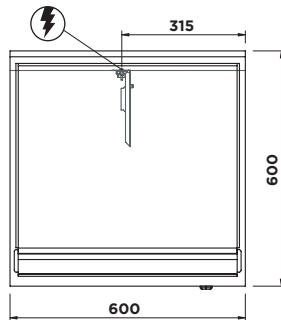

M6FT4EL/M6FT4ER

M6FT6EL/M6FT6ELR

ISO 9001

DESCRIPTION PRODUIT / PRODUKT-BESCHREIBUNGEN

Grillade électrique avec plaque lisse, chromée, à nervurée ou mixte, (lisse/nervurée). Plan épaisseur 10/10. Le convoyeur de collecte de graisses et résidus est placé devant la plaque. La plaque est réchauffée au moyen de résistances spéciales blindées. Contrôle de la température obtenu au moyen d'un thermostat avec réglage progressif de la puissance. La sécurité est garantie par un thermostat de sécurité. Construction en acier inox.

CARACTÉRISTIQUES TECHNIQUES

TECHNISCHE EIGENSCHAFTEN

| | M6FT4EL/M6FT4ER | M6FT6EL/M6FT6ELR |
|---|----------------------|----------------------|
| Dimensions / Maße | 400 x 600 x 270 mm | 600 x 600 x 270 mm |
| Poids net / Netto Gewicht | 26 Kg | 34 Kg |
| Appareil recyclable à % / % Recycling Gerätgewicht | 98% | 98% |
| Tension / Versorgungsspannung | 380/415V 3N | 380/415V 3N |
| Ampères / Ampère | 5,2 A | 6,9 A |
| Fréquence / Frequenz | 50/60 Hz | 50/60 Hz |
| Consommation d'énergie / Elektrischer Energiebedarf | 3,6 kW | 4,8 kW |
| Indice de protection eau / Wasser Schutzgrad | IPX4 | IPX4 |
| Grillade plaque / Griddleplatte Bratplatte | 15,6 dm ² | 24,3 dm ² |
| Dimensions emballage / Verpackungsmaße | 430 x 660 x 430 mm | 630 x 660 x 430 mm |
| Poids brut / Grossgewicht | 27 Kg | 36Kg |
| Volume / Volumen | 0,12 m ³ | 0,18 m ³ |

EMME 6

EMME

GRILLADE ÉLECTRIQUE

ELEKTRO-GRIDDLEPLATTE

M6FT4EL
M6FT4ER

M6FT6EL
M6FT6ELR

PLAQUE LISSE
GLATTER PLATTE

PLAQUE LISSE/NERVURÉE
GLATTER/GERILLTER PLATTE