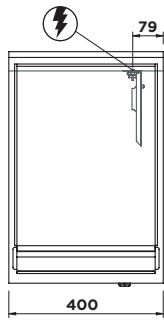

M6FT4EL/M6FT4ER

M6FT6EL/M6FT6ELR

ISO 9001

DESCRIPTION PRODUIT / PRODUKT-BESCHREIBUNGEN

Grillade électrique avec plaque lisse, chromée, à nervurée ou mixte, (lisse/nervurée). Plan épaisseur 10/10. Le convoyeur de collecte de graisses et résidus est placé devant la plaque. La plaque est réchauffée au moyen de résistances spéciales blindées. Contrôle de la température obtenu au moyen d'un thermostat avec réglage progressif de la puissance. La sécurité est garantie par un thermostat de sécurité. Construction en acier inox.

CARACTÉRISTIQUES TECHNIQUES

TECHNISCHE EIGENSCHAFTEN

| | M6FT4EL/M6FT4ER | M6FT6EL/M6FT6ELR |
|---|----------------------|----------------------|
| Dimensions / Maße | 400 x 600 x 270 mm | 600 x 600 x 270 mm |
| Poids net / Netto Gewicht | 26 Kg | 34 Kg |
| Appareil recyclable à % / % Recycling Gerätgewicht | 98% | 98% |
| Tension / Versorgungsspannung | 380/415V 3N | 380/415V 3N |
| Ampères / Ampère | 5,2 A | 6,9 A |
| Fréquence / Frequenz | 50/60 Hz | 50/60 Hz |
| Consommation d'énergie / Elektrischer Energiebedarf | 3,6 kW | 4,8 kW |
| Indice de protection eau / Wasser Schutzgrad | IPX4 | IPX4 |
| Grillade plaque / Griddleplatte Bratplatte | 15,6 dm ² | 24,3 dm ² |
| Dimensions emballage / Verpackungsmaße | 430 x 660 x 430 mm | 630 x 660 x 430 mm |
| Poids brut / Grossgewicht | 27 Kg | 36Kg |
| Volume / Volumen | 0,12 m ³ | 0,18 m ³ |

EMME 6

EMME

GRILLADE ÉLECTRIQUE

ELEKTRO-GRIDDLEPLATTE

M6FT4EL
M6FT4ER

M6FT6EL
M6FT6ELR

PLAQUE LISSE
GLATTER PLATTE

PLAQUE LISSE/NERVURÉE
GLATTER/GERILLTER PLATTE