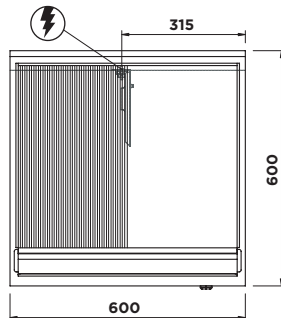

M6FT4EL/M6FT4ER

M6FT6EL/M6FT6ELR

ISO 9001

DESCRIPTION PRODUIT / PRODUKT-BESCHREIBUNGEN

Grillade électrique avec plaque lisse, chromée, à nervurée ou mixte, (lisse/nervurée). Plan épaisseur 10/10. Le convoyeur de collecte de graisses et résidus est placé devant la plaque. La plaque est réchauffée au moyen de résistances spéciales blindées. Contrôle de la température obtenu au moyen d'un thermostat avec réglage progressif de la puissance. La sécurité est garantie par un thermostat de sécurité. Construction en acier inox.

CARACTÉRISTIQUES TECHNIQUES

TECHNISCHE EIGENSCHAFTEN

| | M6FT4EL/M6FT4ER | M6FT6EL/M6FT6ELR |
|---|----------------------|----------------------|
| Dimensions / Maße | 400 x 600 x 270 mm | 600 x 600 x 270 mm |
| Poids net / Netto Gewicht | 26 Kg | 34 Kg |
| Appareil recyclable à % / % Recycling Gerätgewicht | 98% | 98% |
| Tension / Versorgungsspannung | 380/415V 3N | 380/415V 3N |
| Ampères / Ampère | 5,2 A | 6,9 A |
| Fréquence / Frequenz | 50/60 Hz | 50/60 Hz |
| Consommation d'énergie / Elektrischer Energiebedarf | 3,6 kW | 4,8 kW |
| Indice de protection eau / Wasser Schutzgrad | IPX4 | IPX4 |
| Grillade plaque / Griddleplatte Bratplatte | 15,6 dm ² | 24,3 dm ² |
| Dimensions emballage / Verpackungsmaße | 430 x 660 x 430 mm | 630 x 660 x 430 mm |
| Poids brut / Grossgewicht | 27 Kg | 36Kg |
| Volume / Volumen | 0,12 m ³ | 0,18 m ³ |

EMME 6

EMME

GRILLADE ÉLECTRIQUE

ELEKTRO-GRIDDLEPLATTE

M6FT4EL
M6FT4ER

M6FT6EL
M6FT6ELR

PLAQUE LISSE
GLATTER PLATTE

PLAQUE LISSE/NERVURÉE
GLATTER/GERILLTER PLATTE